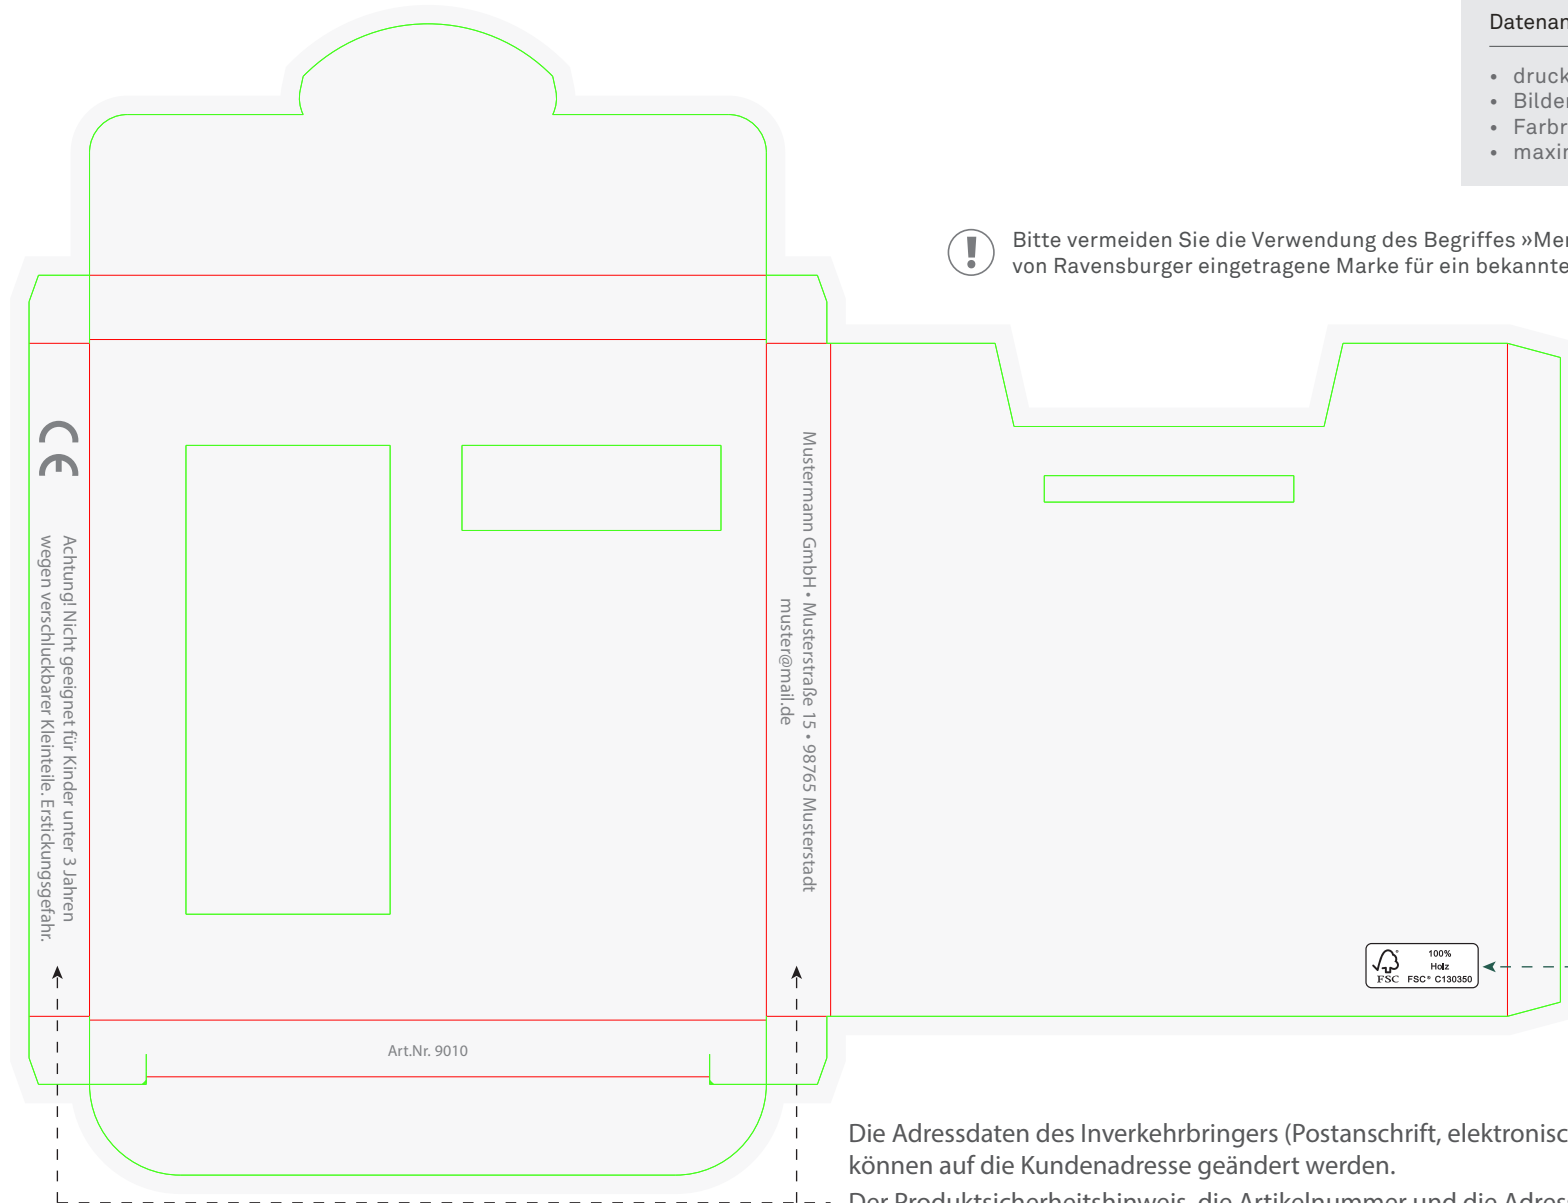

Datenanforderung

- druckfähige Daten
- Bilder mit mind. 300 dpi
- Farbraum CMYK
- maximal 280% Farbauftrag

Bitte vermeiden Sie die Verwendung des Begriffes »Memory«. Memory® ist eine von Ravensburger eingetragene Marke für ein bekanntes Gesellschaftsspiel.

Achtung! Nicht geeignet für Kinder unter 3 Jahren
wegen verschluckbarer Kleinteile. Erstickungsgefahr.

Mustermann GmbH • Musterstraße 15 • 98765 Musterstadt
muster@mail.de

Art.Nr. 9010

100%
Holz
FSC® C130350

FSC On-Product Label (optional):
Gerne integrieren wir das Label in Ihre
Druckdaten. Sprechen Sie uns an.

Die Adressdaten des Inverkehrbringers (Postanschrift, elektronische Adresse)
können auf die Kundenadresse geändert werden.