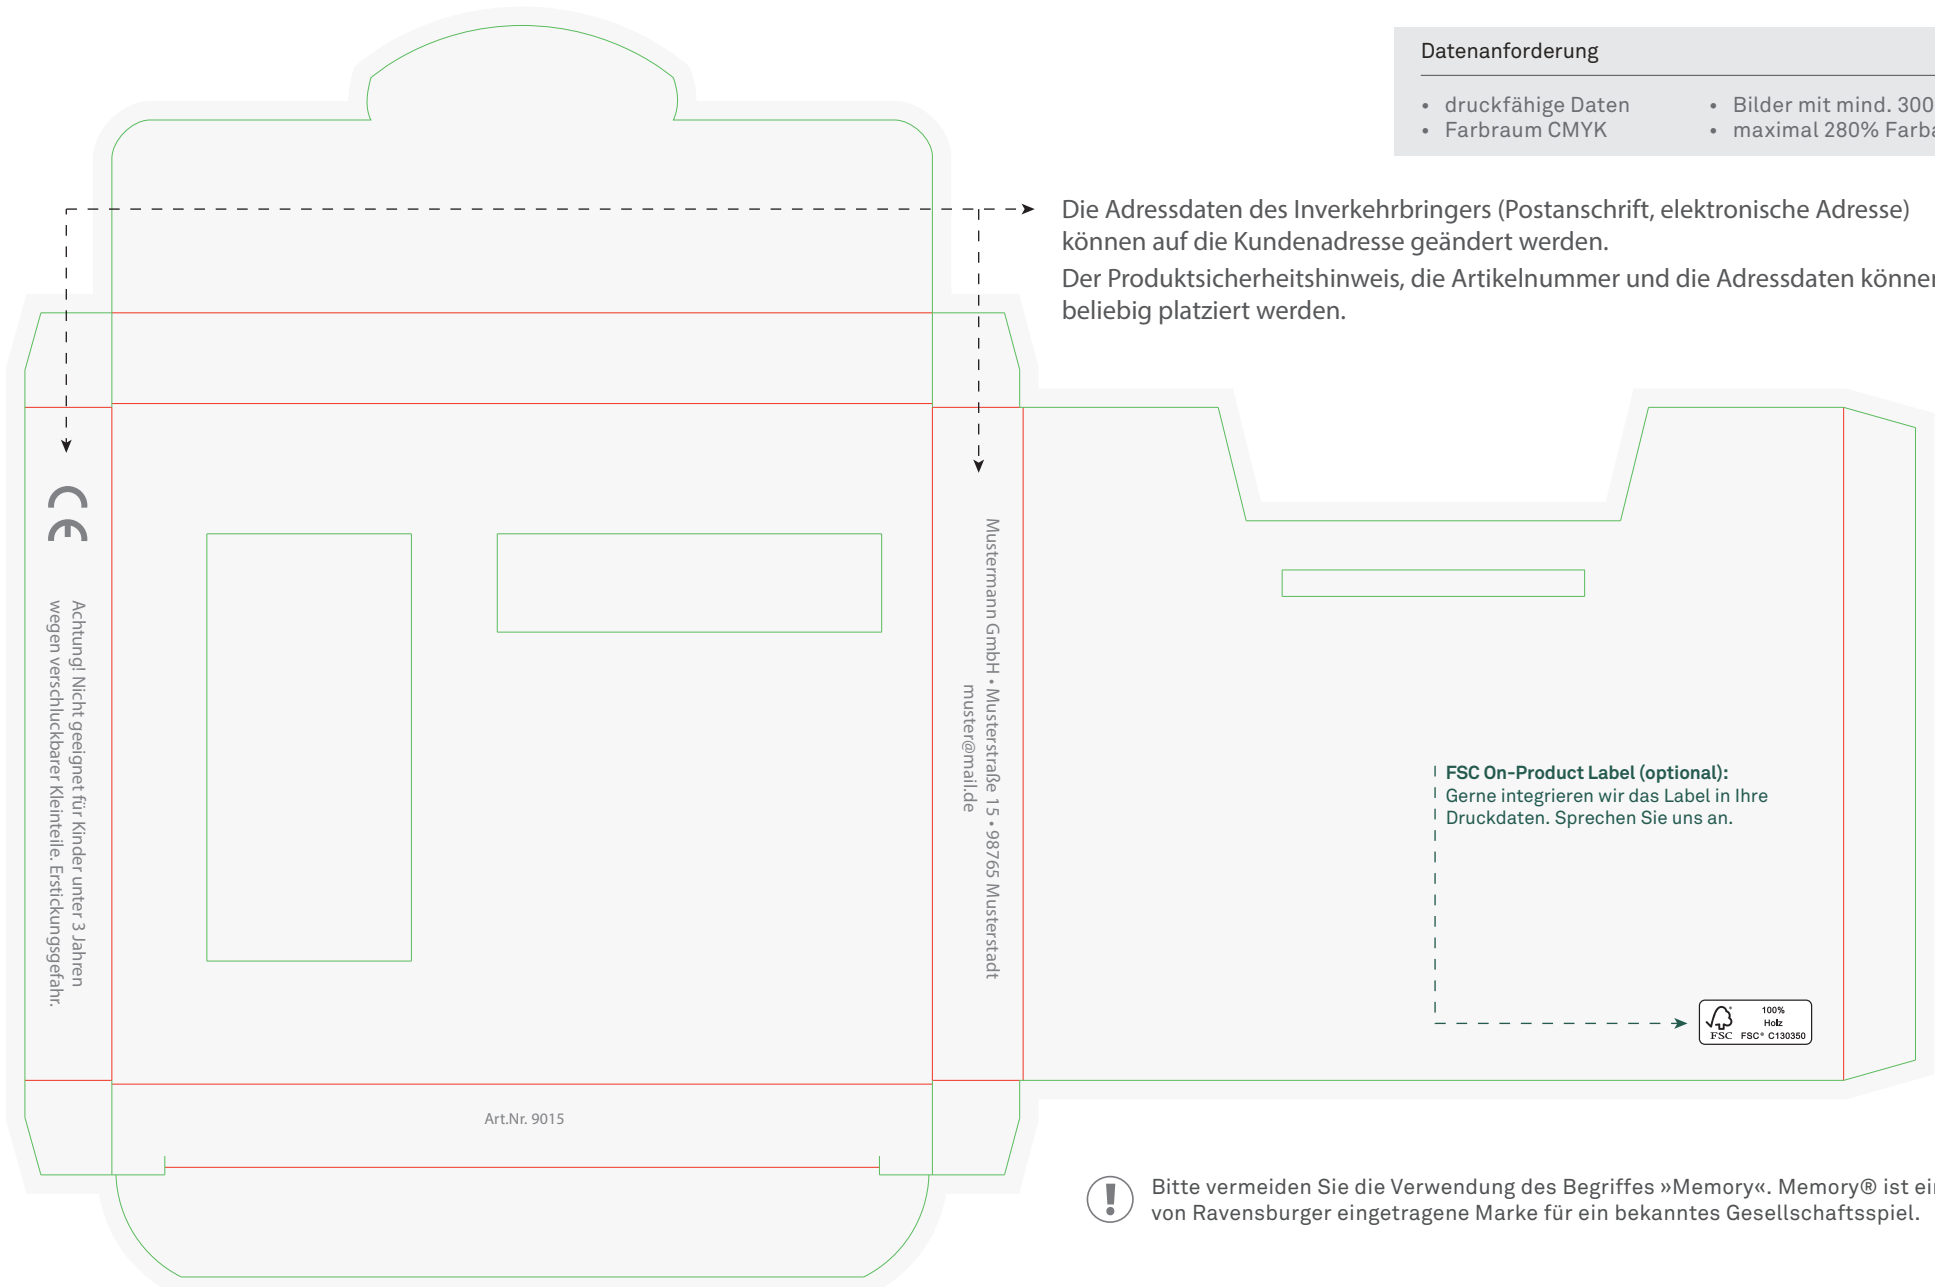

Datenanforderung

- druckfähige Daten
- Farbraum CMYK
- Bilder mit mind. 300 dpi
- maximal 280% Farbauftrag

Die Adressdaten des Inverkehrbringers (Postanschrift, elektronische Adresse) können auf die Kundenadresse geändert werden.
Der Produktsicherheitshinweis, die Artikelnummer und die Adressdaten können beliebig platziert werden.

FSC On-Product Label (optional):
Gerne integrieren wir das Label in Ihre Druckdaten. Sprechen Sie uns an.

⚠ Bitte vermeiden Sie die Verwendung des Begriffes »Memory«. Memory® ist eine von Ravensburger eingetragene Marke für ein bekanntes Gesellschaftsspiel.