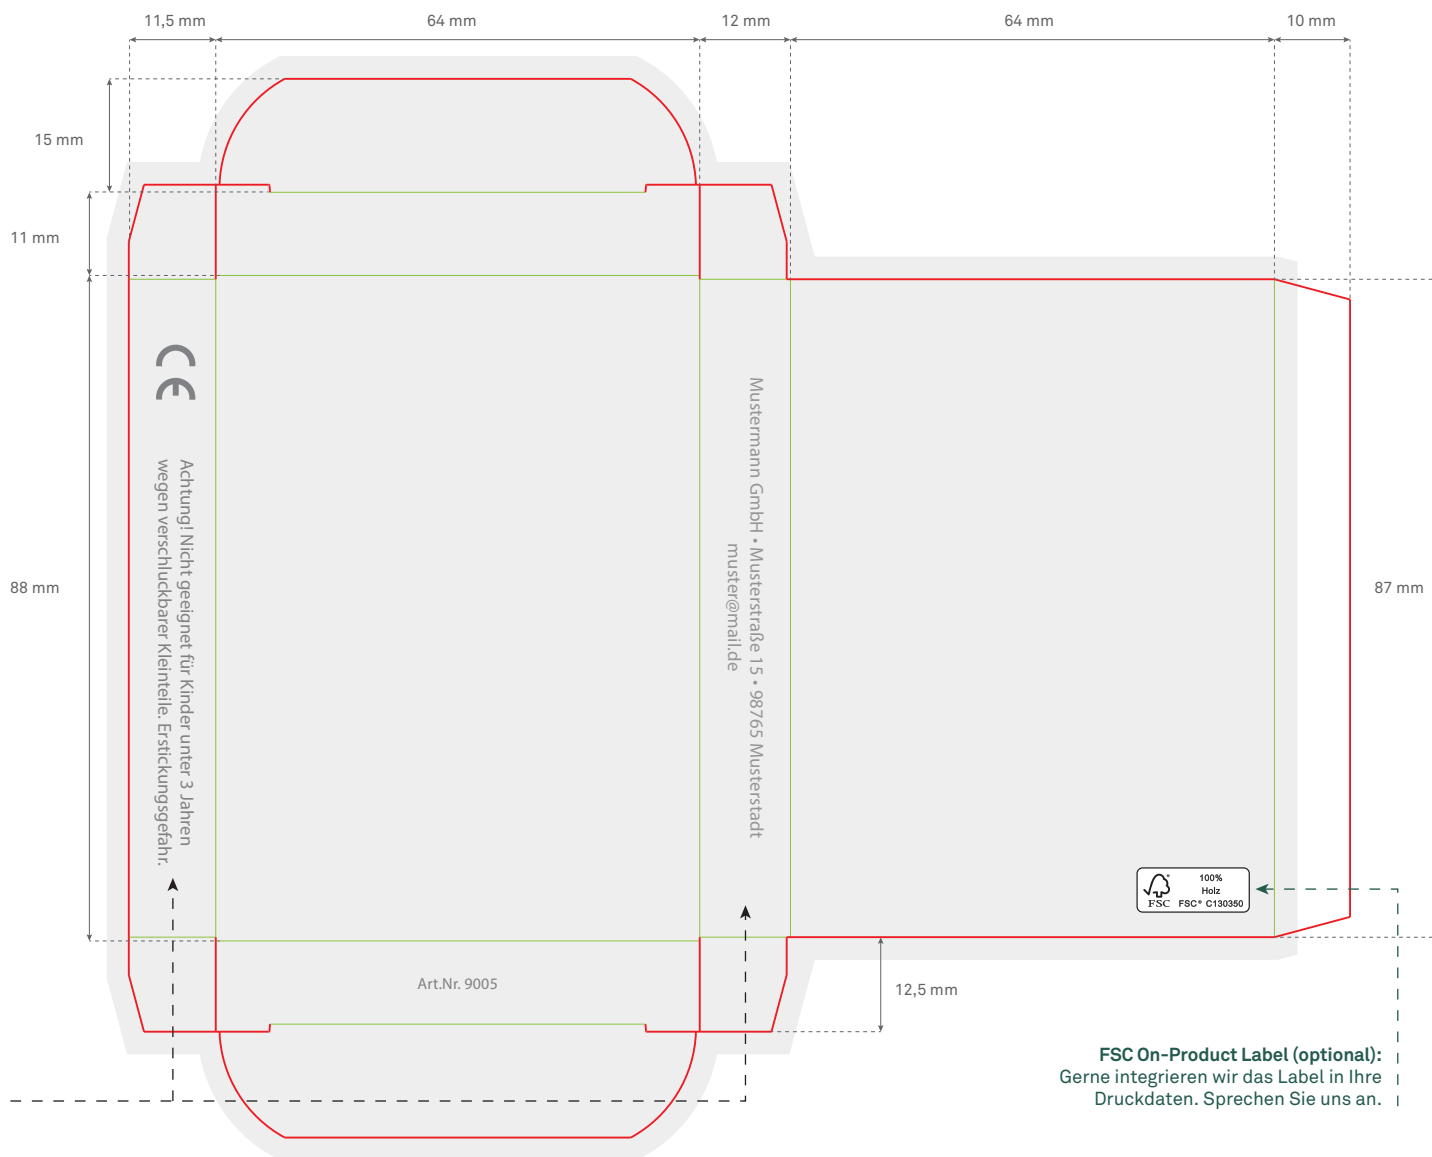

Standskizze »Jumbo«

Wichtiger Hinweis:

Der Offsetdruck erfolgt in Skalenfarben (CMYK). RGB beziehungsweise Sonderfarben werden entsprechend umgewandelt. Für daraus resultierende Farbabweichungen übernehmen wir keine Haftung. Eine Farbverbindlichkeit ist bei CMYK nicht gegeben.

Druckfläche inklusive Beschnittzugabe

Datenanforderung

- druckfähige Daten
- Bilder mit mind. 300 dpi
- Farbraum CMYK
- maximal 280% Farbauftrag

- Die Adressdaten des Inverkehrbringers (Postanschrift, elektronische Adresse) können auf die Kundenadresse geändert werden.
- Der Produktsicherheitshinweis, die Artikelnummer und die Adressdaten können beliebig platziert werden.